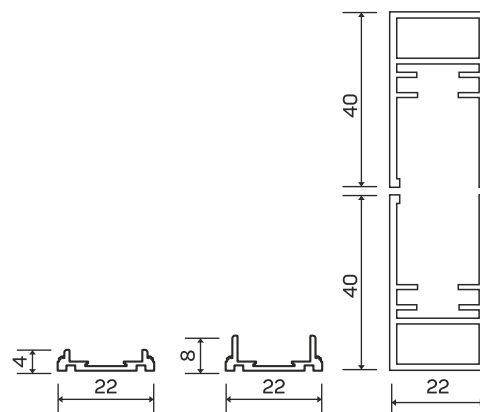

## РЕВЕРСИВНОЕ ЗАКРЫВАНИЕ:

Монтаж в проем

Горизонтальное сечение

Вертикальное сечение

Максимальный размер:  
W 6000мм H 3400 мм

Монтаж в накладку

Горизонтальное сечение

Вертикальное сечение

## РЕВЕРСИВНОЕ ЗАКРЫВАНИЕ:

Монтаж в проем

Вертикальное сечение

Горизонтальное сечение

Максимальный размер:  
W 2050мм H 2500 мм

Монтаж в накладку

Вертикальное сечение

Горизонтальное сечение