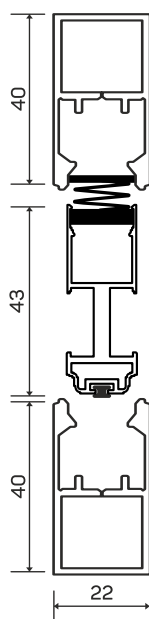

# ТЕХНИЧЕСКАЯ ИНФОРМАЦИЯ

ОДНОСТОРОННЕЕ ЗАКРЫВАНИЕ:

Монтаж в проем

РАЗМЕРЫ ПРОФИЛЕЙ

Горизонтальное сечение

Вертикальное сечение

Максимальный размер:  
W 3000мм H 3400 мм

Монтаж в накладку

# ТЕХНИЧЕСКАЯ ИНФОРМАЦИЯ

ВСТРЕЧНОЕ ЗАКРЫВАНИЕ:

Монтаж в проем

Монтаж в накладку

РАЗМЕРЫ ПРОФИЛЕЙ

Горизонтальное сечение

Вертикальное сечение

Максимальный размер:  
W 6000мм H 3400 мм

## РЕВЕРСИВНОЕ ЗАКРЫВАНИЕ:

Монтаж в проем

Горизонтальное сечение

Вертикальное сечение

Максимальный размер:  
W 6000мм H 3400 мм

Монтаж в накладку

Горизонтальное сечение

Вертикальное сечение

## РЕВЕРСИВНОЕ ЗАКРЫВАНИЕ:

Монтаж в проем

Вертикальное сечение

Горизонтальное сечение

Максимальный размер:  
W 2050мм H 2500 мм

Монтаж в накладку

Вертикальное сечение

Горизонтальное сечение