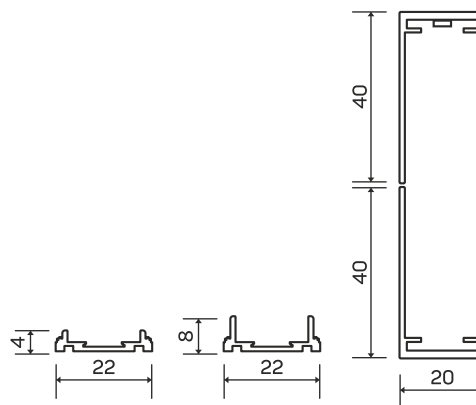

# ТЕХНИЧЕСКАЯ ИНФОРМАЦИЯ

ОДНОСТОРОННЕЕ ЗАКРЫВАНИЕ:

Монтаж в проем

РАЗМЕРЫ ПРОФИЛЕЙ

Горизонтальное сечение

Вертикальное сечение

Максимальный размер:  
W 3000мм H 3400 мм

Монтаж в накладку

# ТЕХНИЧЕСКАЯ ИНФОРМАЦИЯ

ВСТРЕЧНОЕ ЗАКРЫВАНИЕ:

Монтаж в проем

Монтаж в накладку

РАЗМЕРЫ ПРОФИЛЕЙ

Горизонтальное сечение

Вертикальное сечение

Максимальный размер:  
W 6000мм H 3400 мм

## РЕВЕРСИВНОЕ ЗАКРЫВАНИЕ:

Монтаж в проем

Горизонтальное сечение

Вертикальное сечение

Максимальный размер:  
W 6000мм H 3400 мм

Монтаж в накладку

Горизонтальное сечение

Вертикальное сечение

## РЕВЕРСИВНОЕ ЗАКРЫВАНИЕ:

Монтаж в проем

Вертикальное сечение

Горизонтальное сечение

Максимальный размер:  
W 2050мм H 2500 мм

Монтаж в накладку

Вертикальное сечение

Горизонтальное сечение