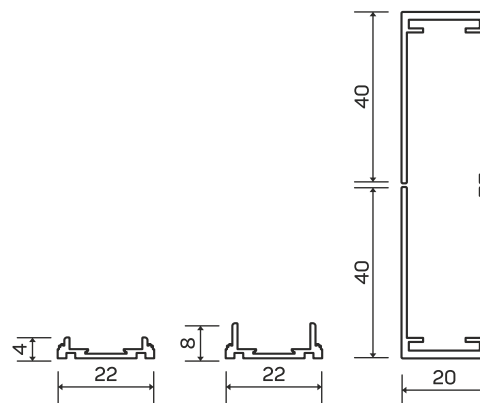

## РЕВЕРСИВНОЕ ЗАКРЫВАНИЕ:

Монтаж в проем

Горизонтальное сечение

Вертикальное сечение

Максимальный размер:  
W 6000мм H 3400 мм

Монтаж в накладку

Горизонтальное сечение

Вертикальное сечение

## РЕВЕРСИВНОЕ ЗАКРЫВАНИЕ:

Монтаж в проем

Вертикальное сечение

Горизонтальное сечение

Максимальный размер:  
W 2050мм H 2500 мм

Монтаж в накладку

Вертикальное сечение

Горизонтальное сечение