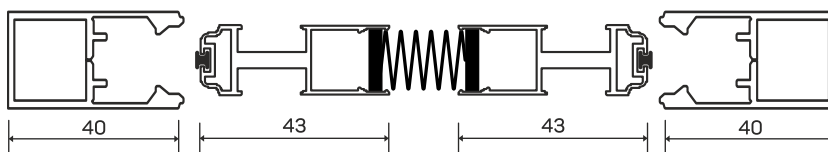

## РЕВЕРСИВНОЕ ЗАКРЫВАНИЕ:

Монтаж в проем

Горизонтальное сечение

Вертикальное сечение

Максимальный размер:  
W 6000мм H 3400 мм

Монтаж в накладку

Горизонтальное сечение

Вертикальное сечение