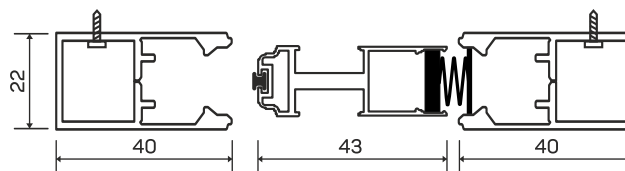

# ТЕХНИЧЕСКАЯ ИНФОРМАЦИЯ

ОДНОСТОРОННЕЕ ЗАКРЫВАНИЕ:

Монтаж в проем

РАЗМЕРЫ ПРОФИЛЕЙ

Горизонтальное сечение

Вертикальное сечение

Максимальный размер:  
W 3000мм H 3400 мм

Монтаж в накладку

# ТЕХНИЧЕСКАЯ ИНФОРМАЦИЯ

ВСТРЕЧНОЕ ЗАКРЫВАНИЕ:

Монтаж в проем

Монтаж в накладку

РАЗМЕРЫ ПРОФИЛЕЙ

Горизонтальное сечение

Вертикальное сечение

Максимальный размер:  
W 6000мм H 3400 мм

## РЕВЕРСИВНОЕ ЗАКРЫВАНИЕ:

Монтаж в проем

Горизонтальное сечение

Вертикальное сечение

Максимальный размер:  
W 6000мм H 3400 мм

Монтаж в накладку

Горизонтальное сечение

Вертикальное сечение

## РЕВЕРСИВНОЕ ЗАКРЫВАНИЕ:

Монтаж в проем

Вертикальное сечение

Горизонтальное сечение

Максимальный размер:  
W 2050мм H 2500 мм

Монтаж в накладку

Вертикальное сечение

Горизонтальное сечение