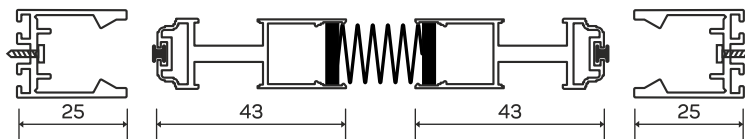

# ТЕХНИЧЕСКАЯ ИНФОРМАЦИЯ

ВСТРЕЧНОЕ ЗАКРЫВАНИЕ:

Монтаж в проем

Монтаж в накладку

РАЗМЕРЫ ПРОФИЛЕЙ

Горизонтальное сечение

Вертикальное сечение

Максимальный размер:  
W 6000мм H 3400 мм

Горизонтальное сечение

Вертикальное сечение

**SKF**  
ПРОТИВОМОСКИТНЫ  
СИСТЕМЫ

## РЕВЕРСИВНОЕ ЗАКРЫВАНИЕ:

Монтаж в проем

Горизонтальное сечение

Вертикальное сечение

Максимальный размер:  
W 6000мм H 3400 мм

Монтаж в накладку

Горизонтальное сечение

Вертикальное сечение

## РЕВЕРСИВНОЕ ЗАКРЫВАНИЕ:

Монтаж в проем

Вертикальное сечение

Горизонтальное сечение

Максимальный размер:  
W 2050мм H 2500 мм

Монтаж в накладку

Вертикальное сечение

Горизонтальное сечение