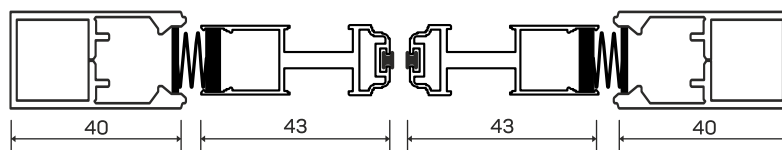

SKF
ПРОТИВОМОСКИТНЫ
СИСТЕМЫ

ТЕХНИЧЕСКАЯ ИНФОРМАЦИЯ

ВСТРЕЧНОЕ ЗАКРЫВАНИЕ:

Монтаж в проем

Монтаж в накладку

РАЗМЕРЫ ПРОФИЛЕЙ

Горизонтальное сечение

Вертикальное сечение

Максимальный размер:
W 6000мм H 3400 мм

Горизонтальное сечение

Вертикальное сечение