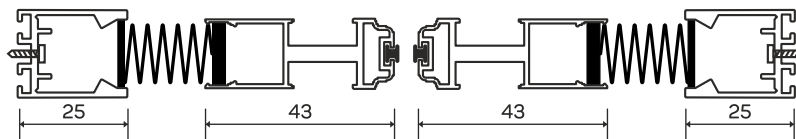

# ТЕХНИЧЕСКАЯ ИНФОРМАЦИЯ

ВСТРЕЧНОЕ ЗАКРЫВАНИЕ:

Монтаж в проем

Монтаж в накладку

РАЗМЕРЫ ПРОФИЛЕЙ

Горизонтальное сечение

Вертикальное сечение

Максимальный размер:  
W 6000мм H 3400 мм

Горизонтальное сечение

Вертикальное сечение

**SKF**  
ПРОТИВОМОСКИТНЫ  
СИСТЕМЫ

## РЕВЕРСИВНОЕ ЗАКРЫВАНИЕ:

Монтаж в проем

Горизонтальное сечение

Вертикальное сечение

Максимальный размер:  
W 6000мм H 3400 мм

Монтаж в накладку

Горизонтальное сечение

Вертикальное сечение

## РЕВЕРСИВНОЕ ЗАКРЫВАНИЕ:

Монтаж в проем

Вертикальное сечение

Горизонтальное сечение

Максимальный размер:  
W 2050мм H 2500 мм

Монтаж в накладку

Вертикальное сечение

Горизонтальное сечение