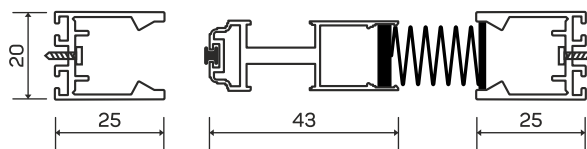

# ТЕХНИЧЕСКАЯ ИНФОРМАЦИЯ

ОДНОСТОРОННЕЕ ЗАКРЫВАНИЕ:

Монтаж в проем

РАЗМЕРЫ ПРОФИЛЕЙ

Горизонтальное сечение

Вертикальное сечение

Максимальный размер:  
W 3000мм H 3400 мм

Монтаж в накладку

# ТЕХНИЧЕСКАЯ ИНФОРМАЦИЯ

ВСТРЕЧНОЕ ЗАКРЫВАНИЕ:

Монтаж в проем

Монтаж в накладку

РАЗМЕРЫ ПРОФИЛЕЙ

Горизонтальное сечение

Вертикальное сечение

Максимальный размер:  
W 6000мм H 3400 мм

## РЕВЕРСИВНОЕ ЗАКРЫВАНИЕ:

Монтаж в проем

Горизонтальное сечение

Вертикальное сечение

Максимальный размер:  
W 6000мм H 3400 мм

Монтаж в накладку

Горизонтальное сечение

Вертикальное сечение

## РЕВЕРСИВНОЕ ЗАКРЫВАНИЕ:

Монтаж в проем

Вертикальное сечение

Горизонтальное сечение

Максимальный размер:  
W 2050мм H 2500 мм

Монтаж в накладку

Вертикальное сечение

Горизонтальное сечение