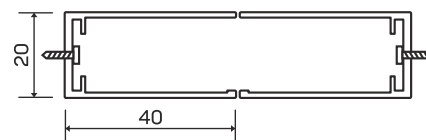

## РЕВЕРСИВНОЕ ЗАКРЫВАНИЕ:

Монтаж в проем

Вертикальное сечение

Горизонтальное сечение

Максимальный размер:  
W 2050мм H 2500 мм

Монтаж в накладку

Вертикальное сечение

Горизонтальное сечение