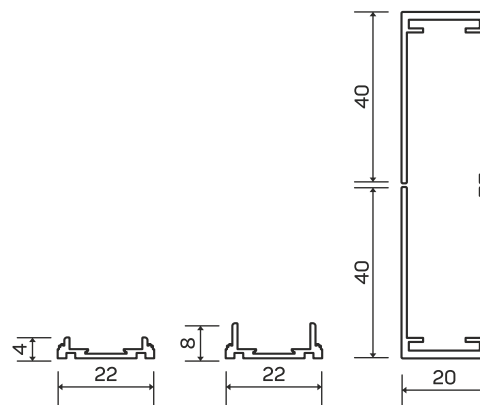

# ТЕХНИЧЕСКАЯ ИНФОРМАЦИЯ

ОДНОСТОРОННЕЕ ЗАКРЫВАНИЕ:

Монтаж в проем

РАЗМЕРЫ ПРОФИЛЕЙ

Горизонтальное сечение

Вертикальное сечение

Максимальный размер:  
W 3000мм H 3400 мм

Монтаж в накладку

# ТЕХНИЧЕСКАЯ ИНФОРМАЦИЯ

ВСТРЕЧНОЕ ЗАКРЫВАНИЕ:

Монтаж в проем

Монтаж в накладку

РАЗМЕРЫ ПРОФИЛЕЙ

Горизонтальное сечение

Вертикальное сечение

Максимальный размер:  
W 6000мм H 3400 мм

## РЕВЕРСИВНОЕ ЗАКРЫВАНИЕ:

Монтаж в проем

Горизонтальное сечение

Вертикальное сечение

Максимальный размер:  
W 6000мм H 3400 мм

Монтаж в накладку

Горизонтальное сечение

Вертикальное сечение

## РЕВЕРСИВНОЕ ЗАКРЫВАНИЕ:

Монтаж в проем

Вертикальное сечение

Горизонтальное сечение

Максимальный размер:  
W 2050мм H 2500 мм

Монтаж в накладку

Вертикальное сечение

Горизонтальное сечение