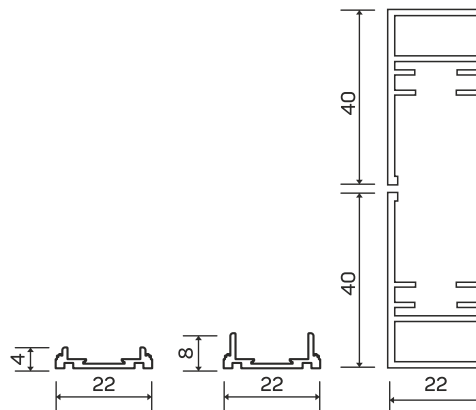

Горизонтальное сечение

Вертикальное сечение