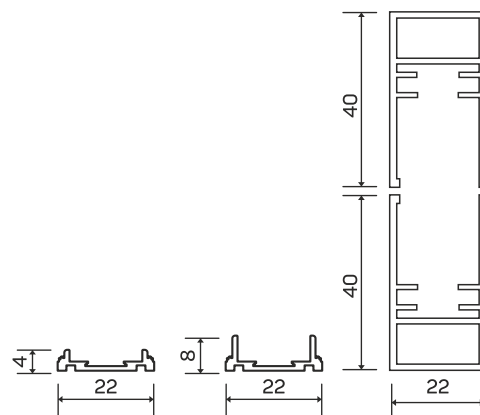

Вертикальное сечение