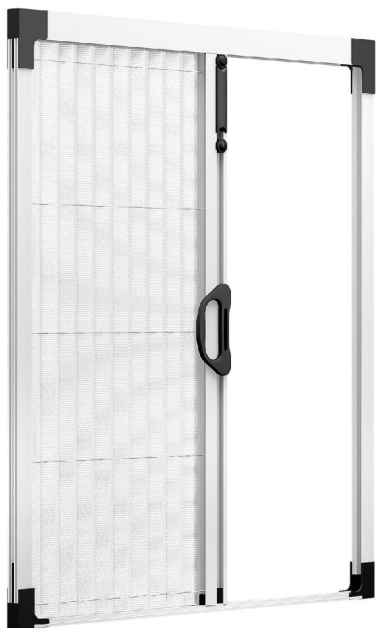

# ТЕХНИЧЕСКАЯ ИНФОРМАЦИЯ

ОДНОСТОРОННЕЕ ЗАКРЫВАНИЕ:

Монтаж в проем

РАЗМЕРЫ ПРОФИЛЕЙ

Горизонтальное сечение

Вертикальное сечение

Максимальный размер:  
W 3000мм H 3400 мм

Монтаж в накладку