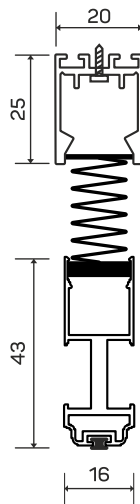

# ТЕХНИЧЕСКАЯ ИНФОРМАЦИЯ

ОДНОСТОРОННЕЕ ЗАКРЫВАНИЕ:

Монтаж в проем

РАЗМЕРЫ ПРОФИЛЕЙ

Горизонтальное сечение

Вертикальное сечение

Максимальный размер:  
W 3000мм H 3400 мм

Монтаж в накладку

# ТЕХНИЧЕСКАЯ ИНФОРМАЦИЯ

ВСТРЕЧНОЕ ЗАКРЫВАНИЕ:

Монтаж в проем

Монтаж в накладку

РАЗМЕРЫ ПРОФИЛЕЙ

Горизонтальное сечение

Вертикальное сечение

Максимальный размер:  
W 6000мм H 3400 мм

## РЕВЕРСИВНОЕ ЗАКРЫВАНИЕ:

Монтаж в проем

Горизонтальное сечение

Вертикальное сечение

Максимальный размер:  
W 6000мм H 3400 мм

Монтаж в накладку

Горизонтальное сечение

Вертикальное сечение

## РЕВЕРСИВНОЕ ЗАКРЫВАНИЕ:

Монтаж в проем

Вертикальное сечение

Горизонтальное сечение

Максимальный размер:  
W 2050мм H 2500 мм

Монтаж в накладку

Вертикальное сечение

Горизонтальное сечение